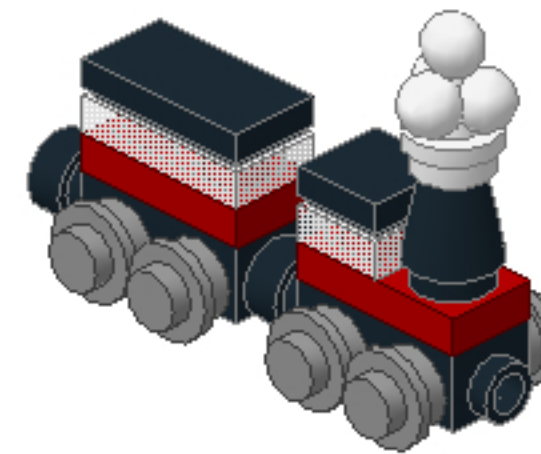

WINTER VILLAGE TOY TRAIN

19 PIECES

NOVEMBER 13, 2016
CHARLES PRITCHETT
BRICKMONSTER@CHARLESP.ORG

1  1x 4x

2  1x 1x 1x

3  1x 4x

4  1x 1x 1x 1x 1x

5  1x